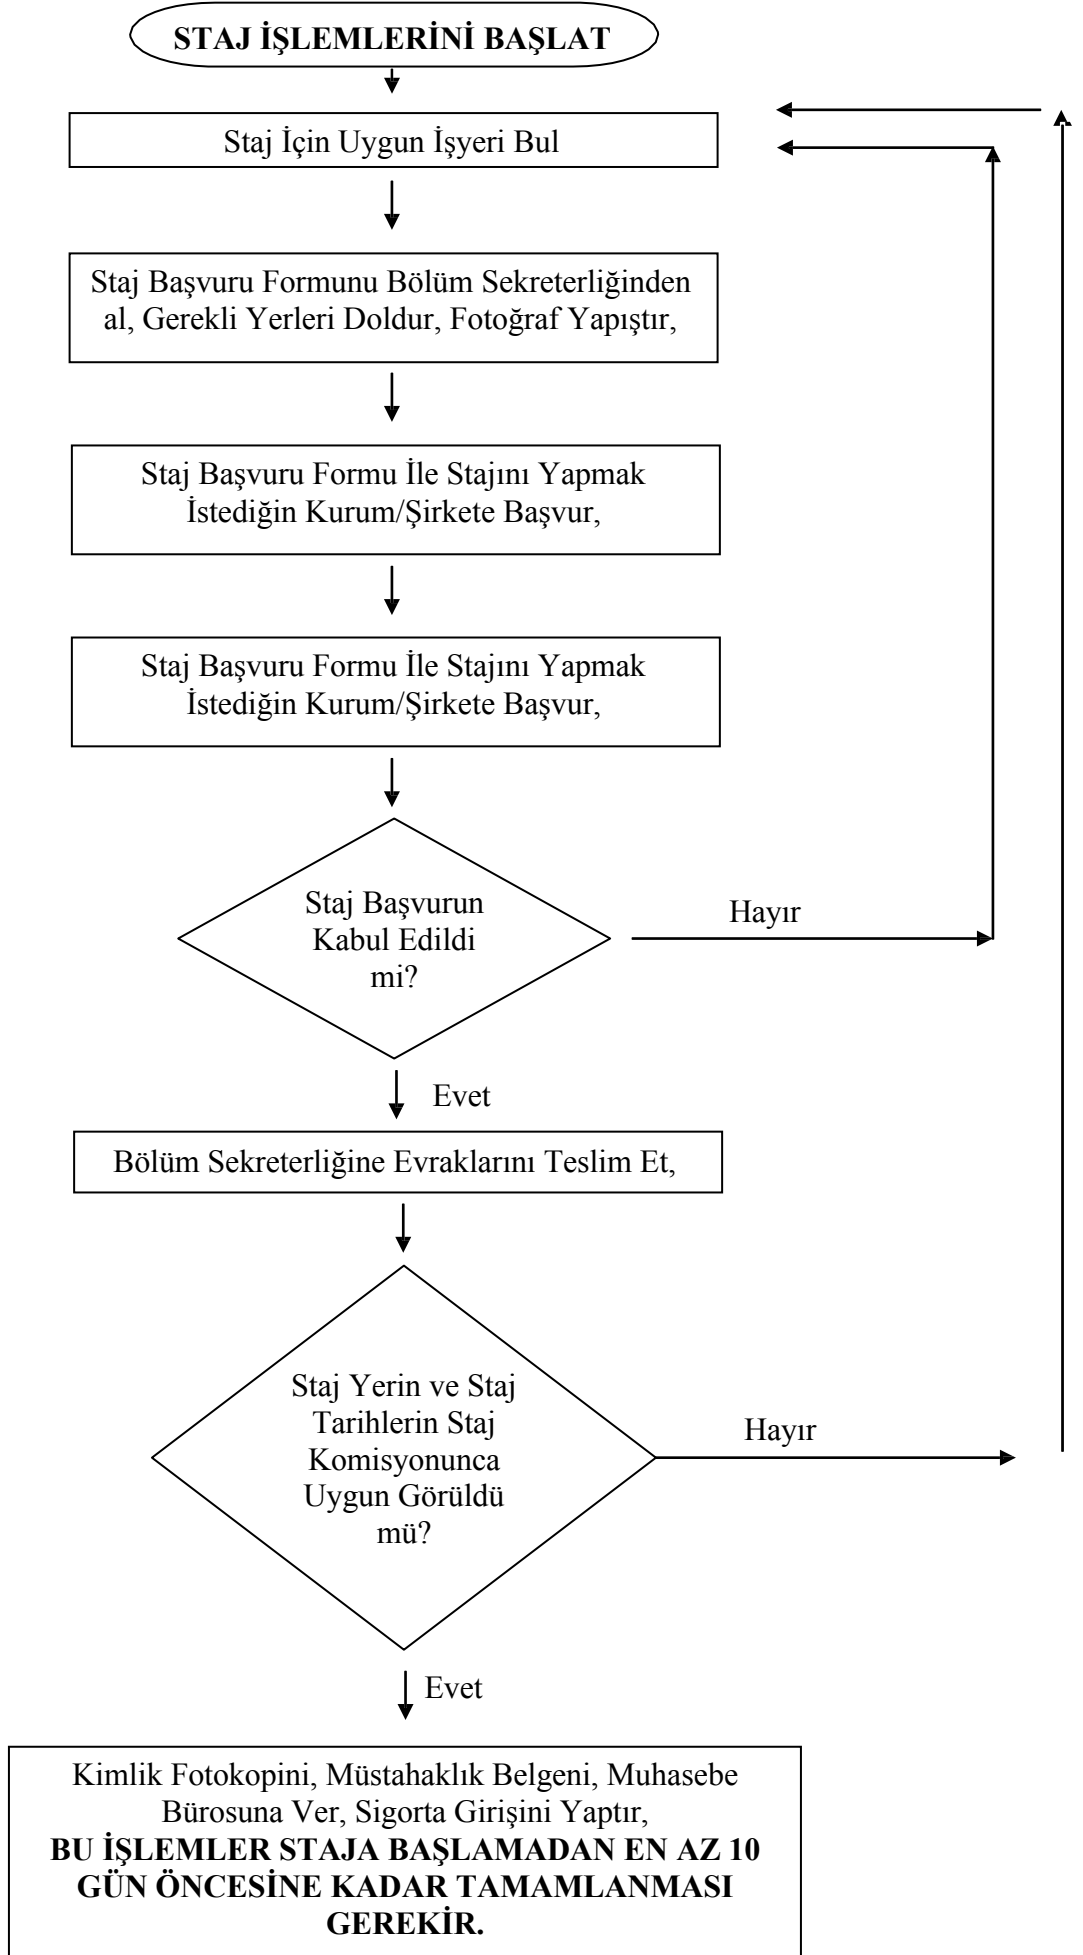

S.Ü. FEN FAKÜLTESİ Öğrenci Staj Süreci Akış Şeması